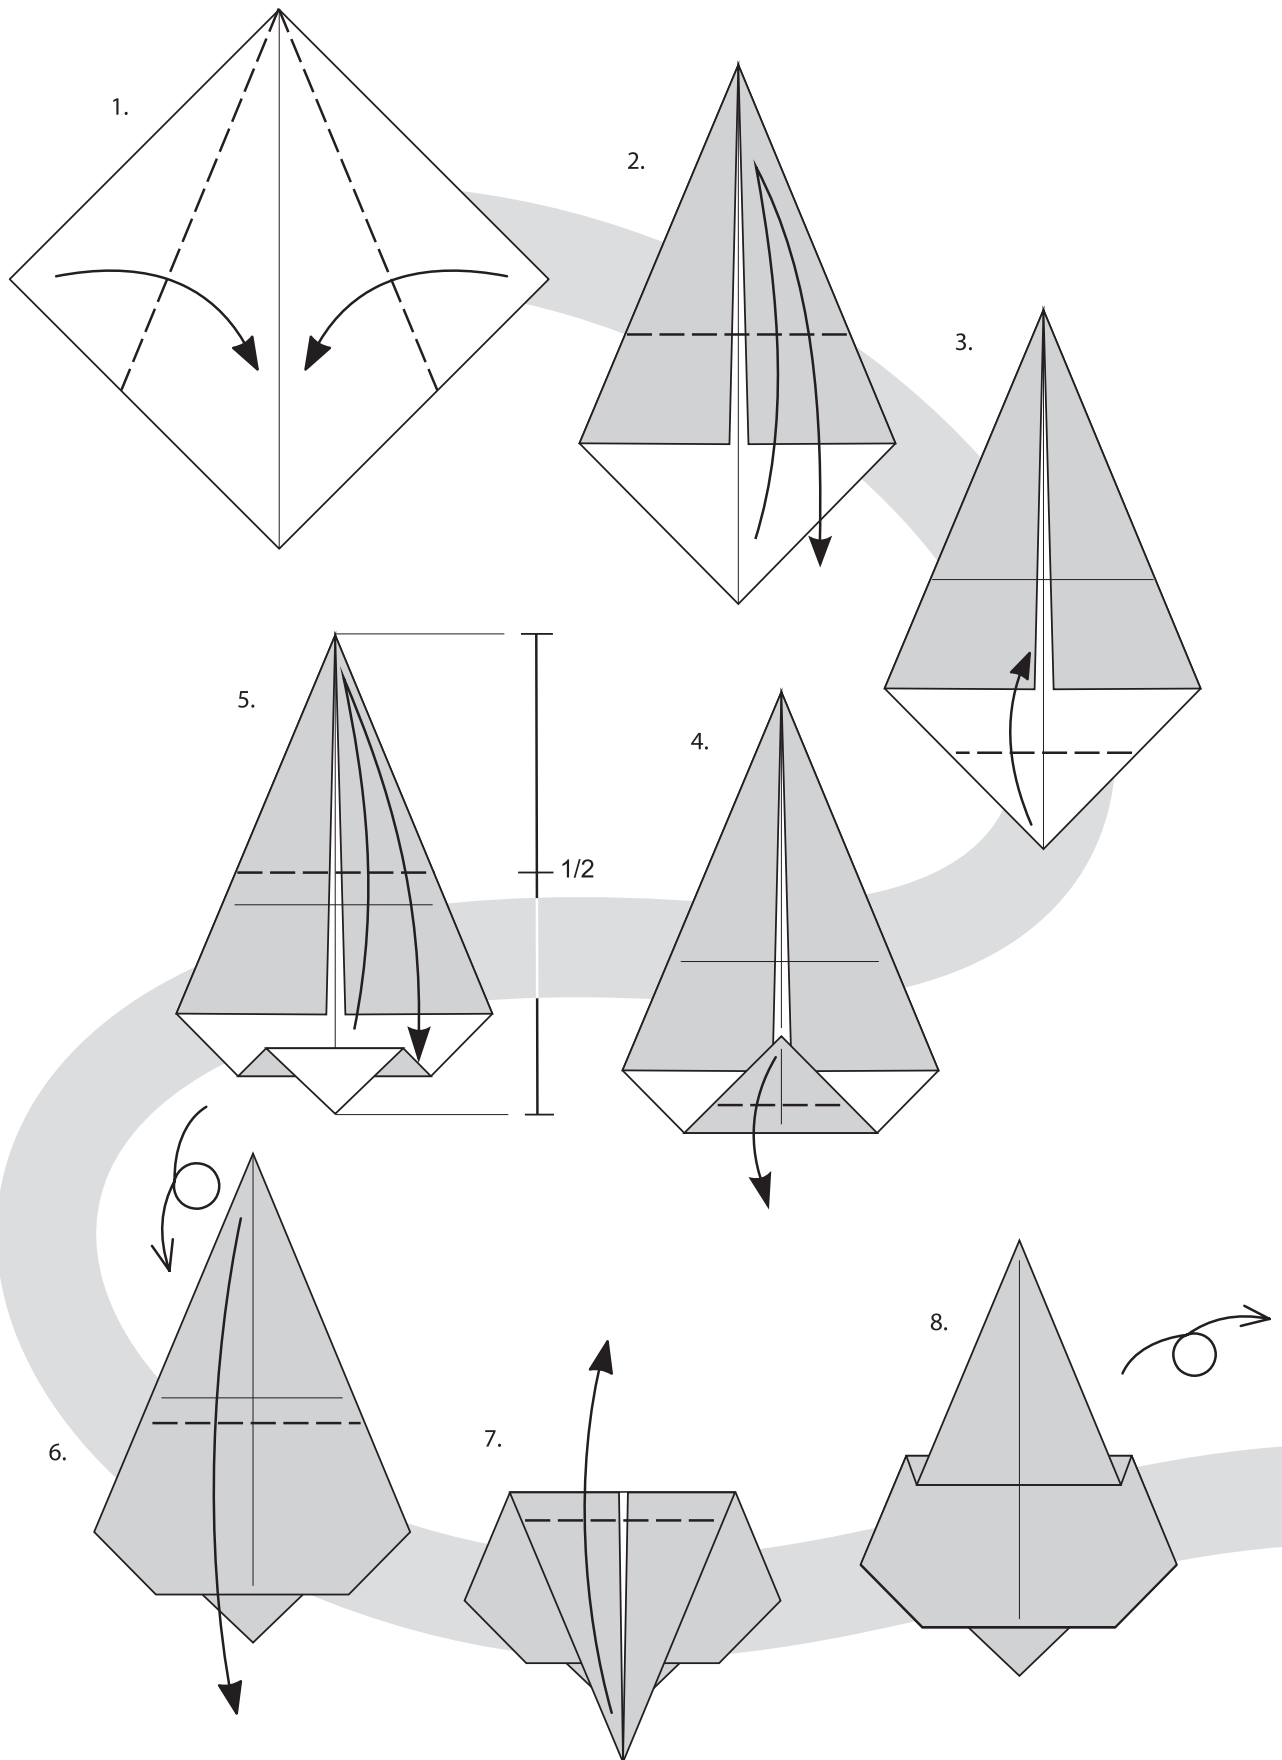

Słoń / Elephant

Model tradycyjny
diagram Rafal Sabat
e-mail rafal@origami.art.pl
web www.origami.art.pl

OrigamiArt™

OrigamiArt™

Autor zezwala jedynie na korzystanie z diagramu w celach niekomercyjnych za pośrednictwem strony www.origami.art.pl. Zabronione jest publikowanie diagramu na innych stronach www, w publikacjach audio-wizualnych, materiałach drukowanych oraz w formie elektronicznej bez uprzedniej zgody autora. Użycie diagramu w celach komercyjnych wymaga podpisania z autorem stosownej umowy licencyjnej zgodnie z obowiązującą ustawą o ochronie praw autorskich. Firmy zainteresowane wykorzystaniem modeli w celach reklamowych, promocyjnych prosimy o kontakt bezpośrednio z autorami na stronie www.origami.art.pl. Nieprzestrzeganie w/w zasad może być podstawą do dochodzenia należnych praw majątkowych od osób lub instytucji które je naruszyły.