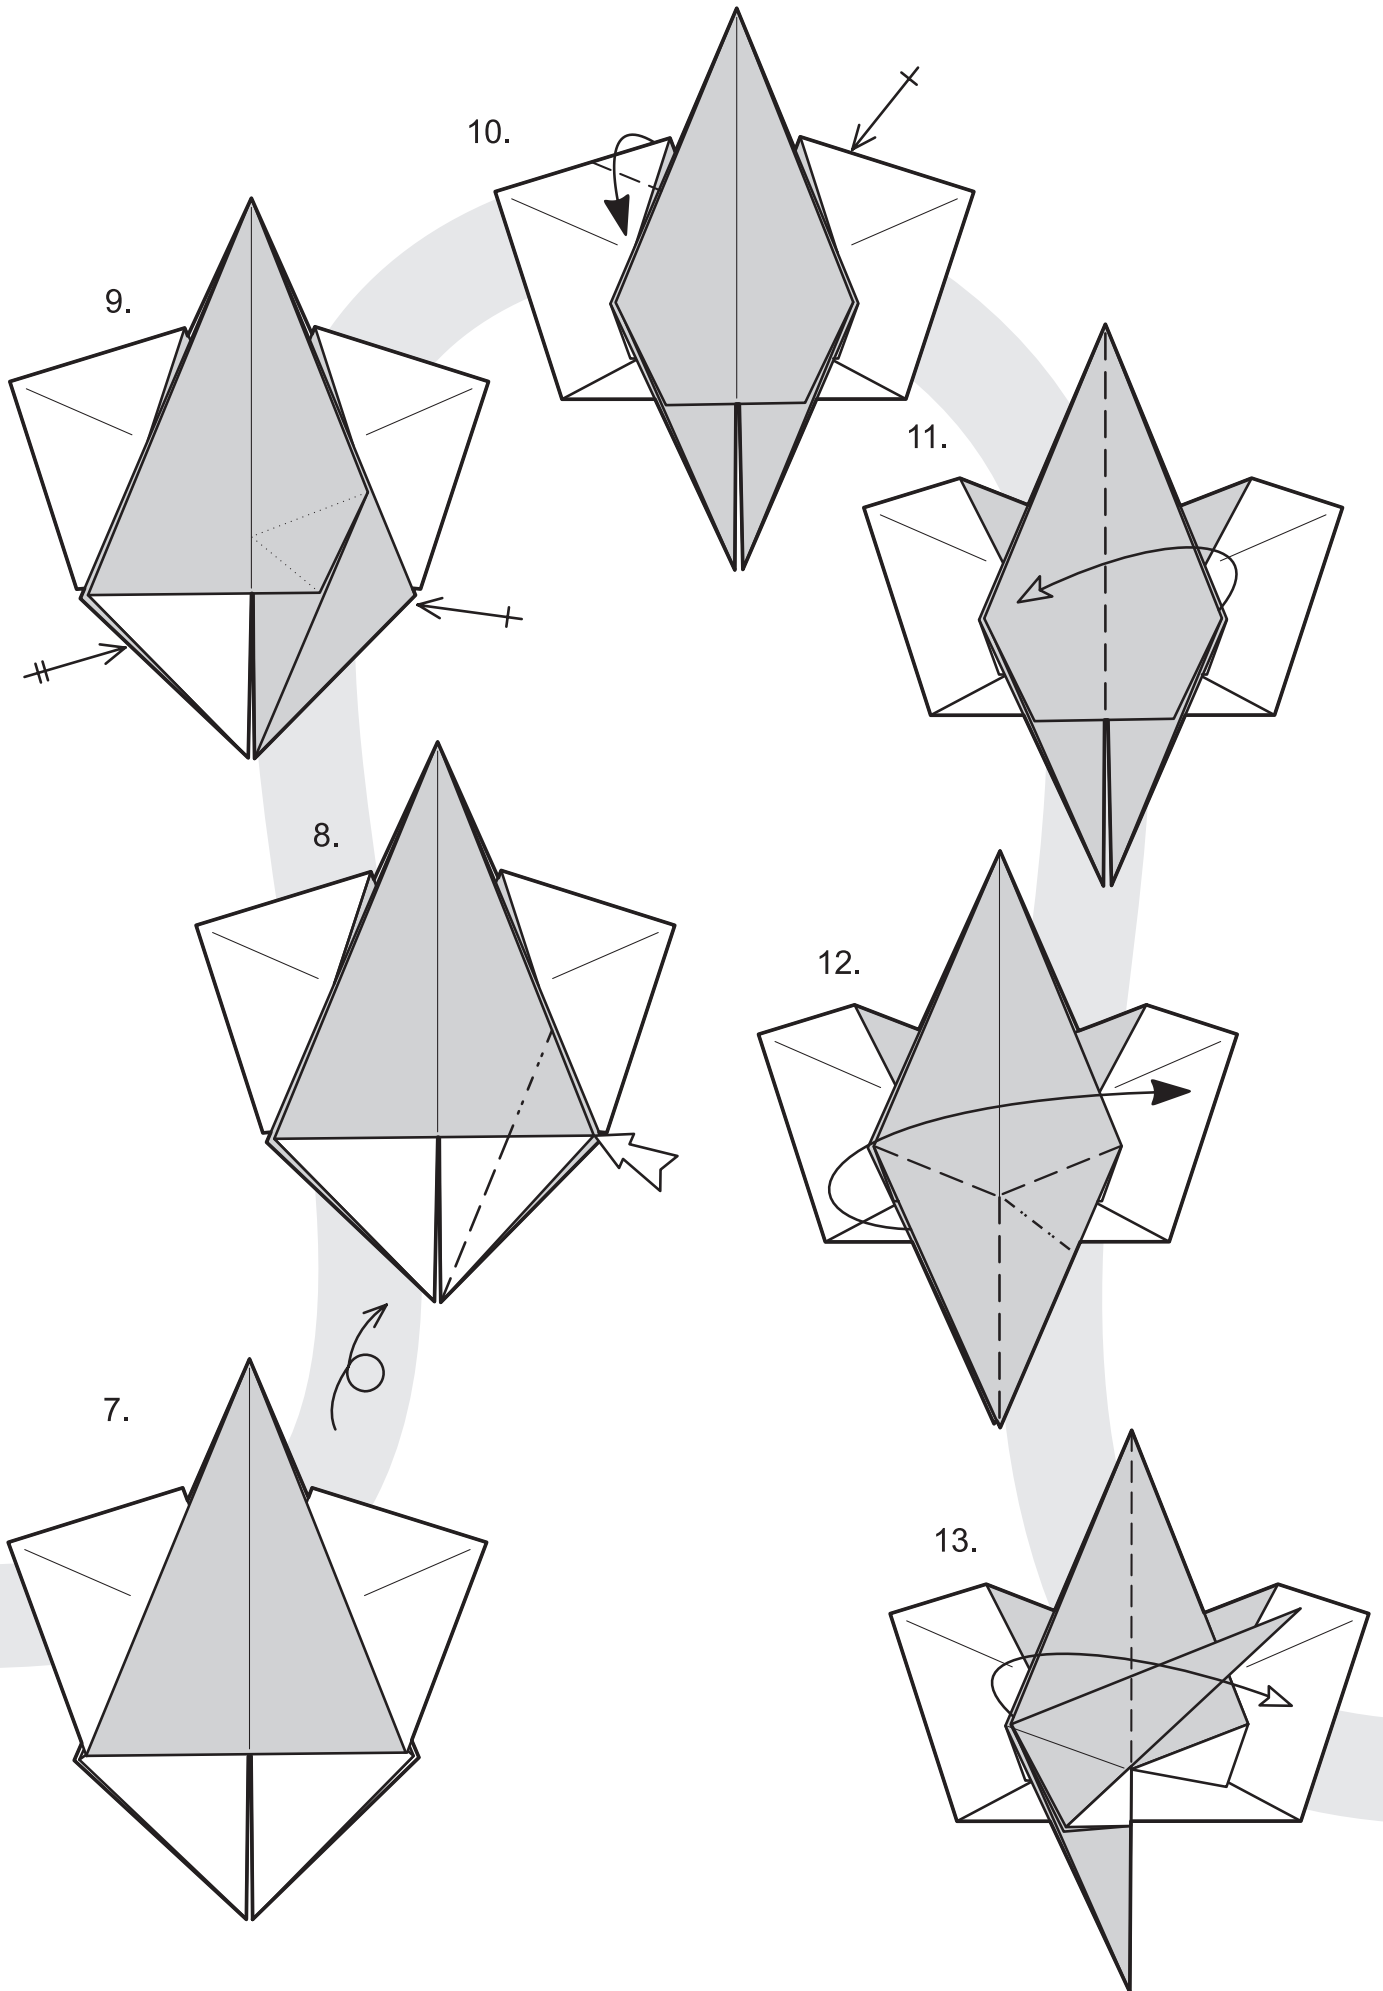

Aniol / Angel

design Rafal Sabat 2003
diagram Rafal Sabat (v1.3)
e-mail rafal@origami.art.pl
web www.origami.art.pl

21.

22.

24.

23.

25.

26.