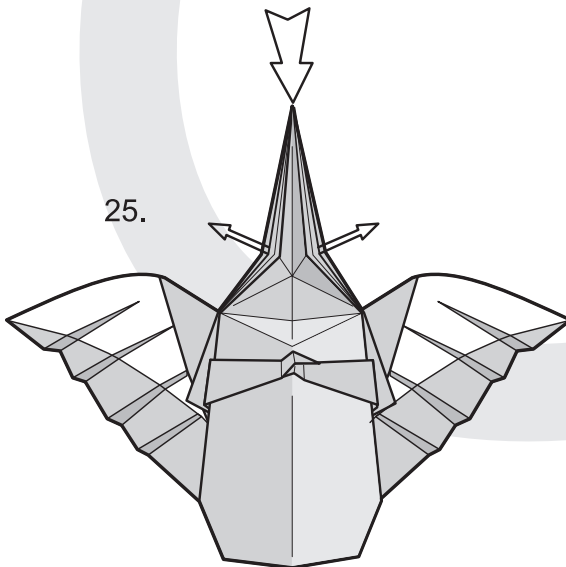

Aniol / Angel

design Rafal Sabat 2003
diagram Rafal Sabat (v1.3)
e-mail rafal@origami.art.pl
web www.origami.art.pl

21.

22.

24.

23.

25.

26.