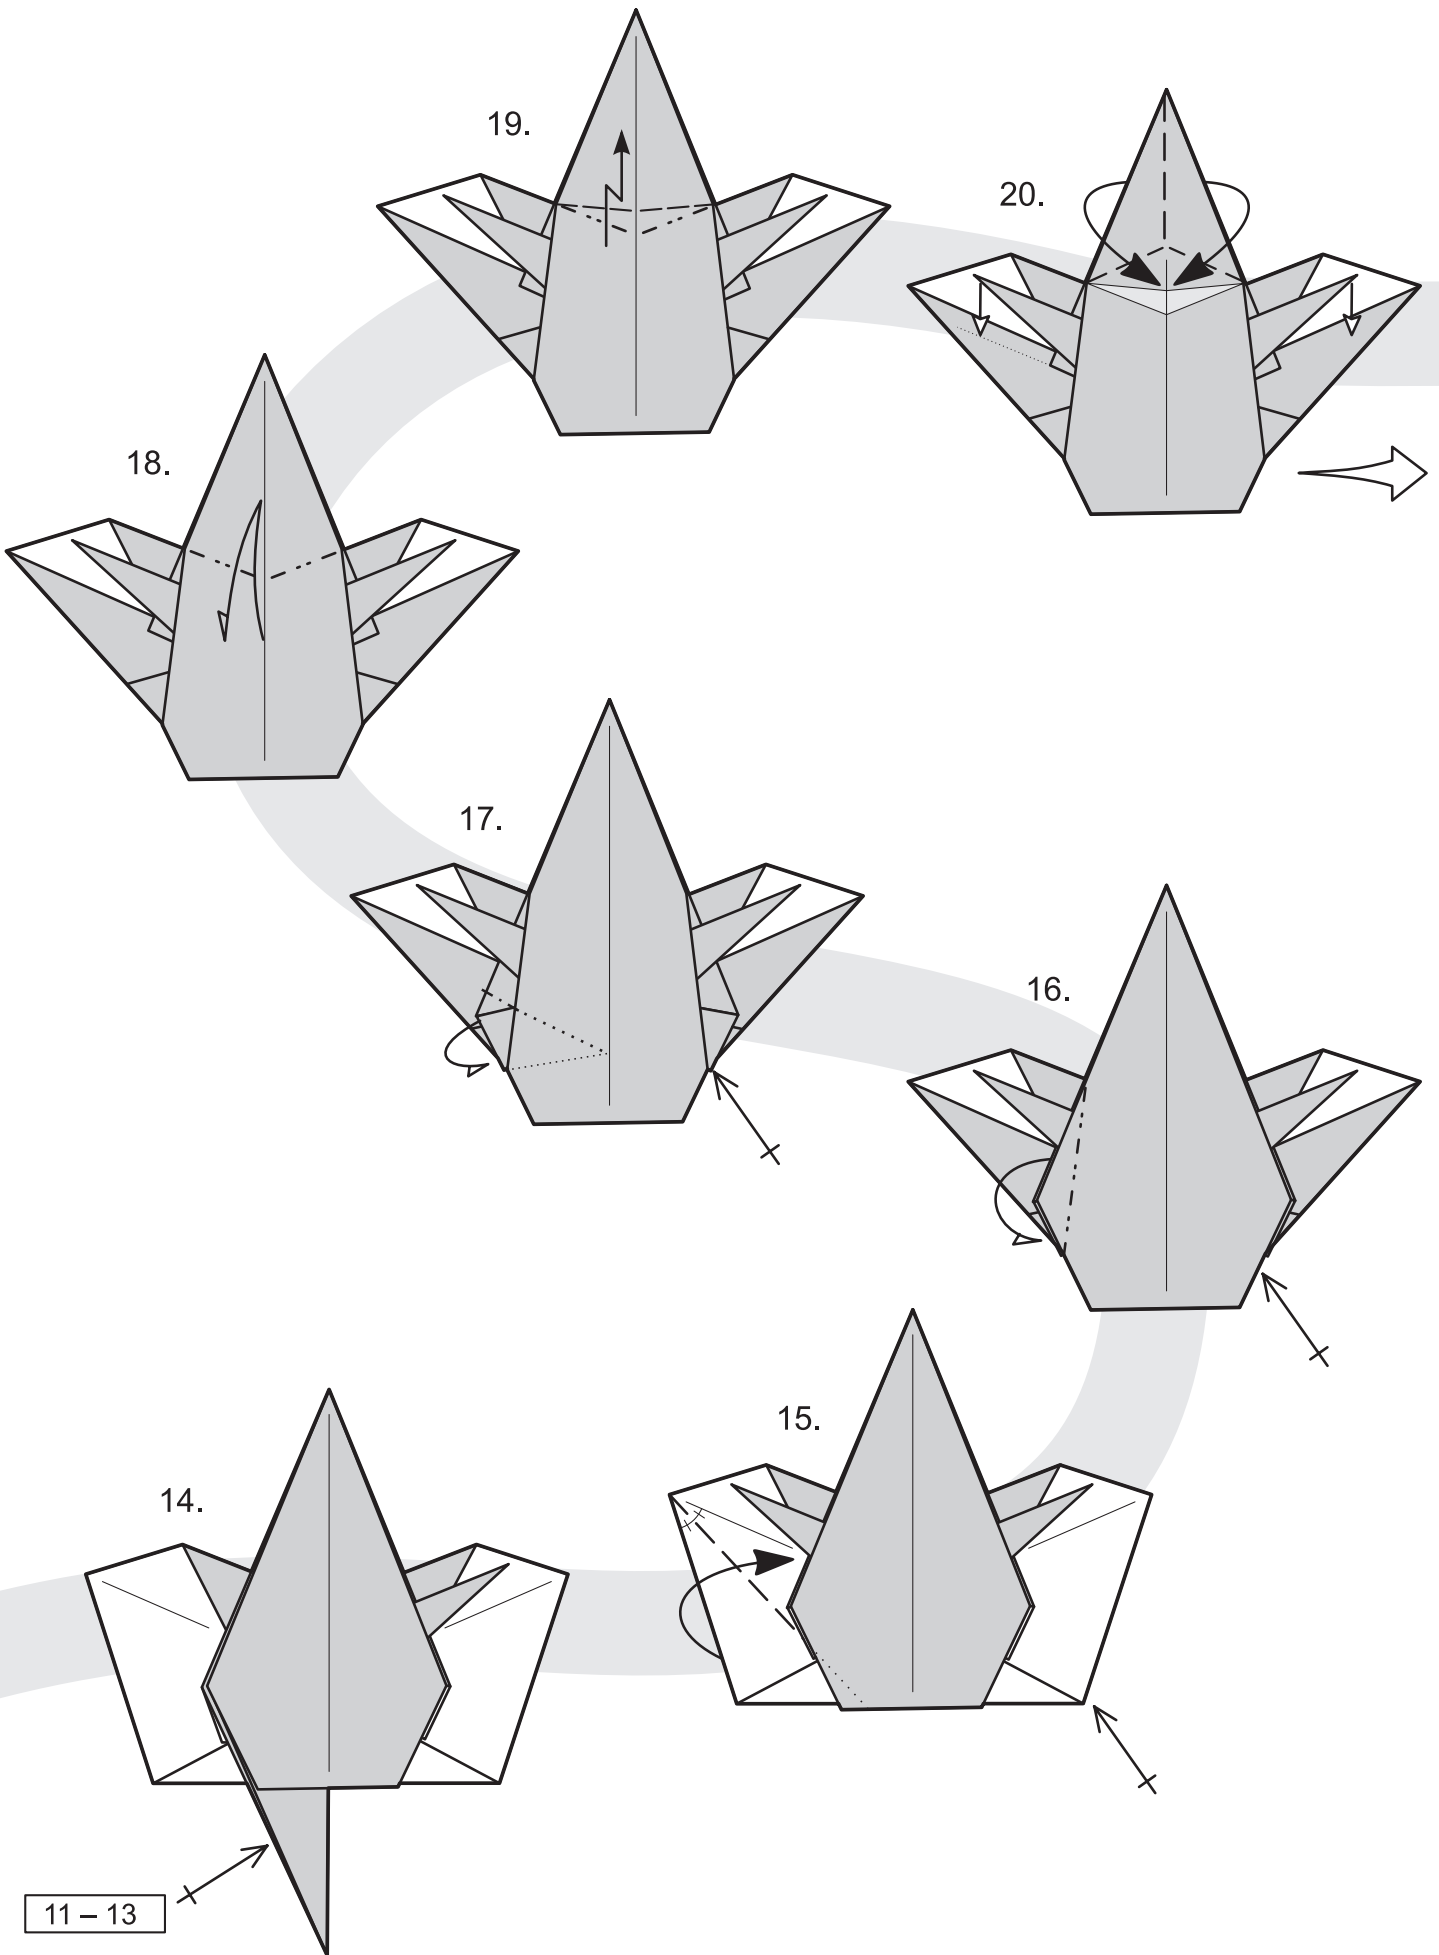

Aniol / Angel

design Rafal Sabat 2003
diagram Rafal Sabat (v1.3)
e-mail rafal@origami.art.pl
web www.origami.art.pl

21.

22.

24.

23.

25.

26.