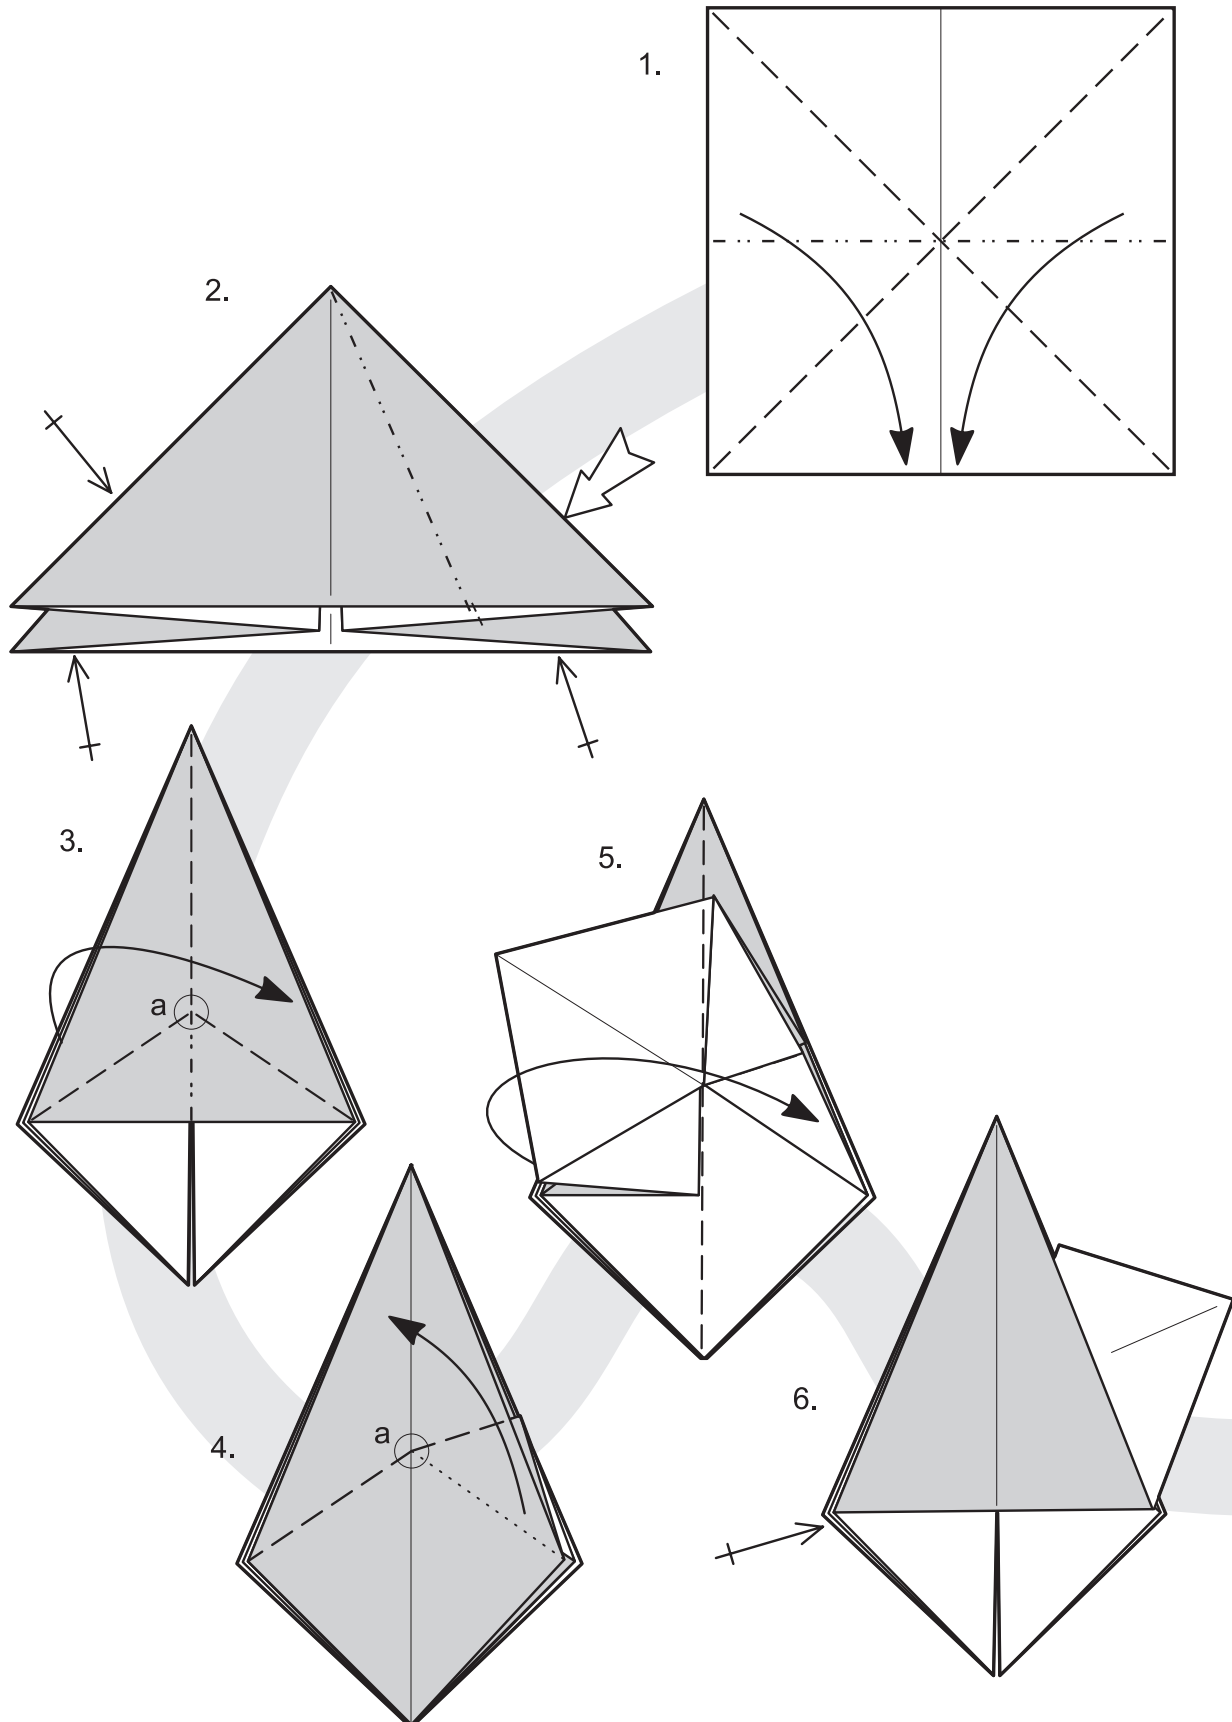

Aniol / Angel

design Rafal Sabat 2003
diagram Rafal Sabat (v1.3)
e-mail rafal@origami.art.pl
web www.origami.art.pl

21.

22.

24.

23.

25.

26.