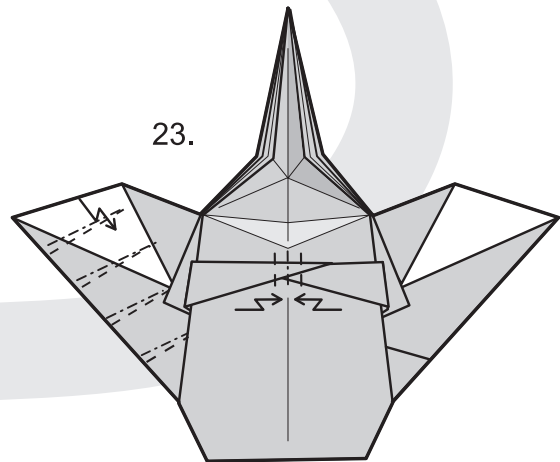

Aniol / Angel

design Rafal Sabat 2003
diagram Rafal Sabat (v1.3)
e-mail rafal@origami.art.pl
web www.origami.art.pl

21.

22.

24.

23.

25.

26.